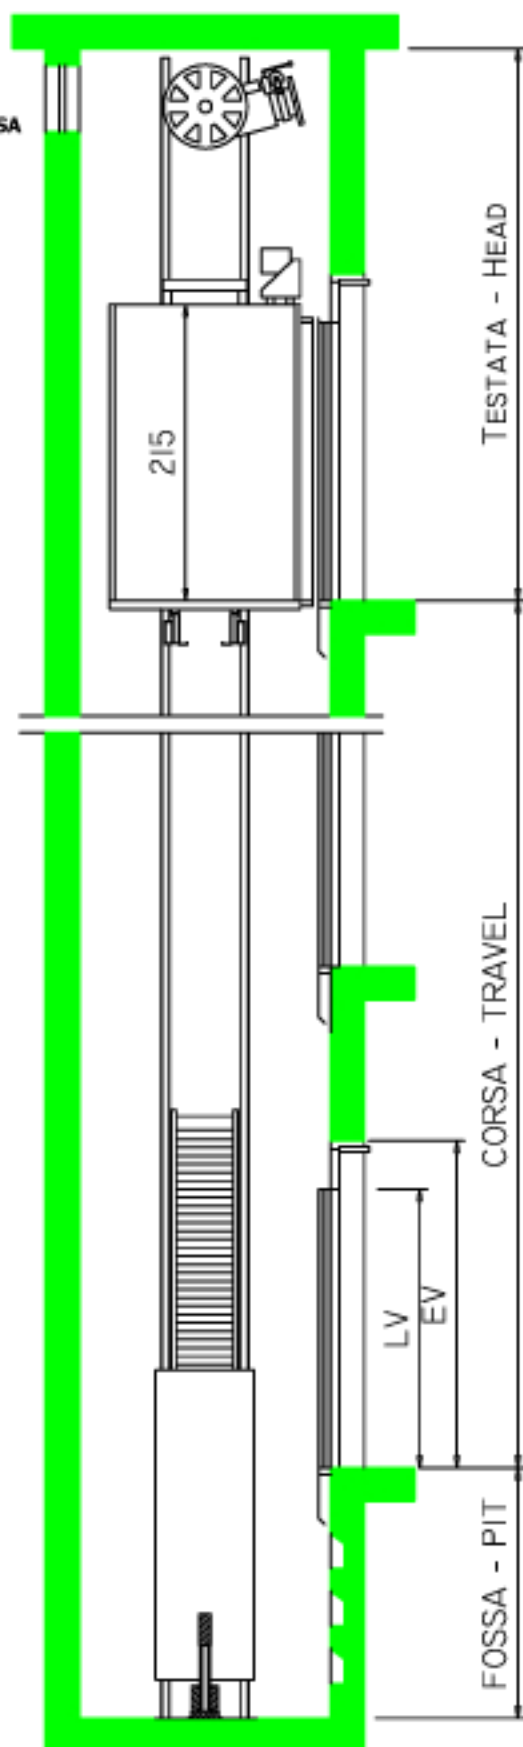

Febert

SERIE ETMRL

ASCENSORI ELETTRICI SENZA LOCALE MACCHINA

VENTILAZIONE O SFOGO FUMI VANO CORSA
(VEDERE NORMATIVA ANTI INCENDIO)

Installare nr. 1
gancio di portata
opportuna alla
sommità del
vano in testata.

TESTATA STANDARD = 370 CM

FOSSA STANDARD = 120 CM