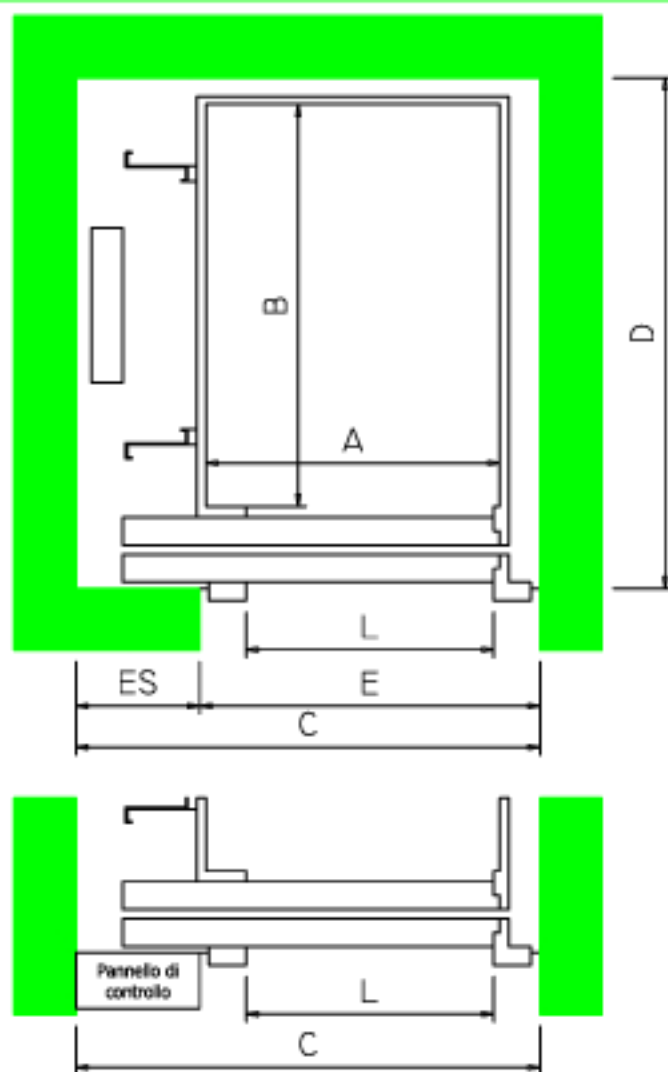

**Febert****SERIE ETMRL1A****ASCENSORI ELETTRICI SENZA LOCALE
MACCHINA SINGOLO ACCESSO**

ULTIMO PIANO

CODICE	Q [Kg]	P	A [cm]	B [cm]	C [cm]	D [cm]	L [cm]	LV [cm]	E [cm]	E1 [cm]	ES [cm]	EV [cm]
ETMRL1A-380	380	5	85	120	140	160	75	200	105	140	35	227
ETMRL1A-480	480	6	95	130	150	170	80	200	110	150	40	227
ETMRL1A-480 RL	480	6	95	130	150	170	85	200	115	150	35	227
ETMRL1A-490/3	490	8	100	130	160	170	90	200	120	160	40	227
ETMRL1A-630	630	8	110	140	165	180	80	200	112	165	53	227
ETMRL1A-630 RL	630	8	110	140	165	180	85	200	117	165	48	227
ETMRL1A-630/3	630	8	110	140	165	180	90	200	122	165	43	227